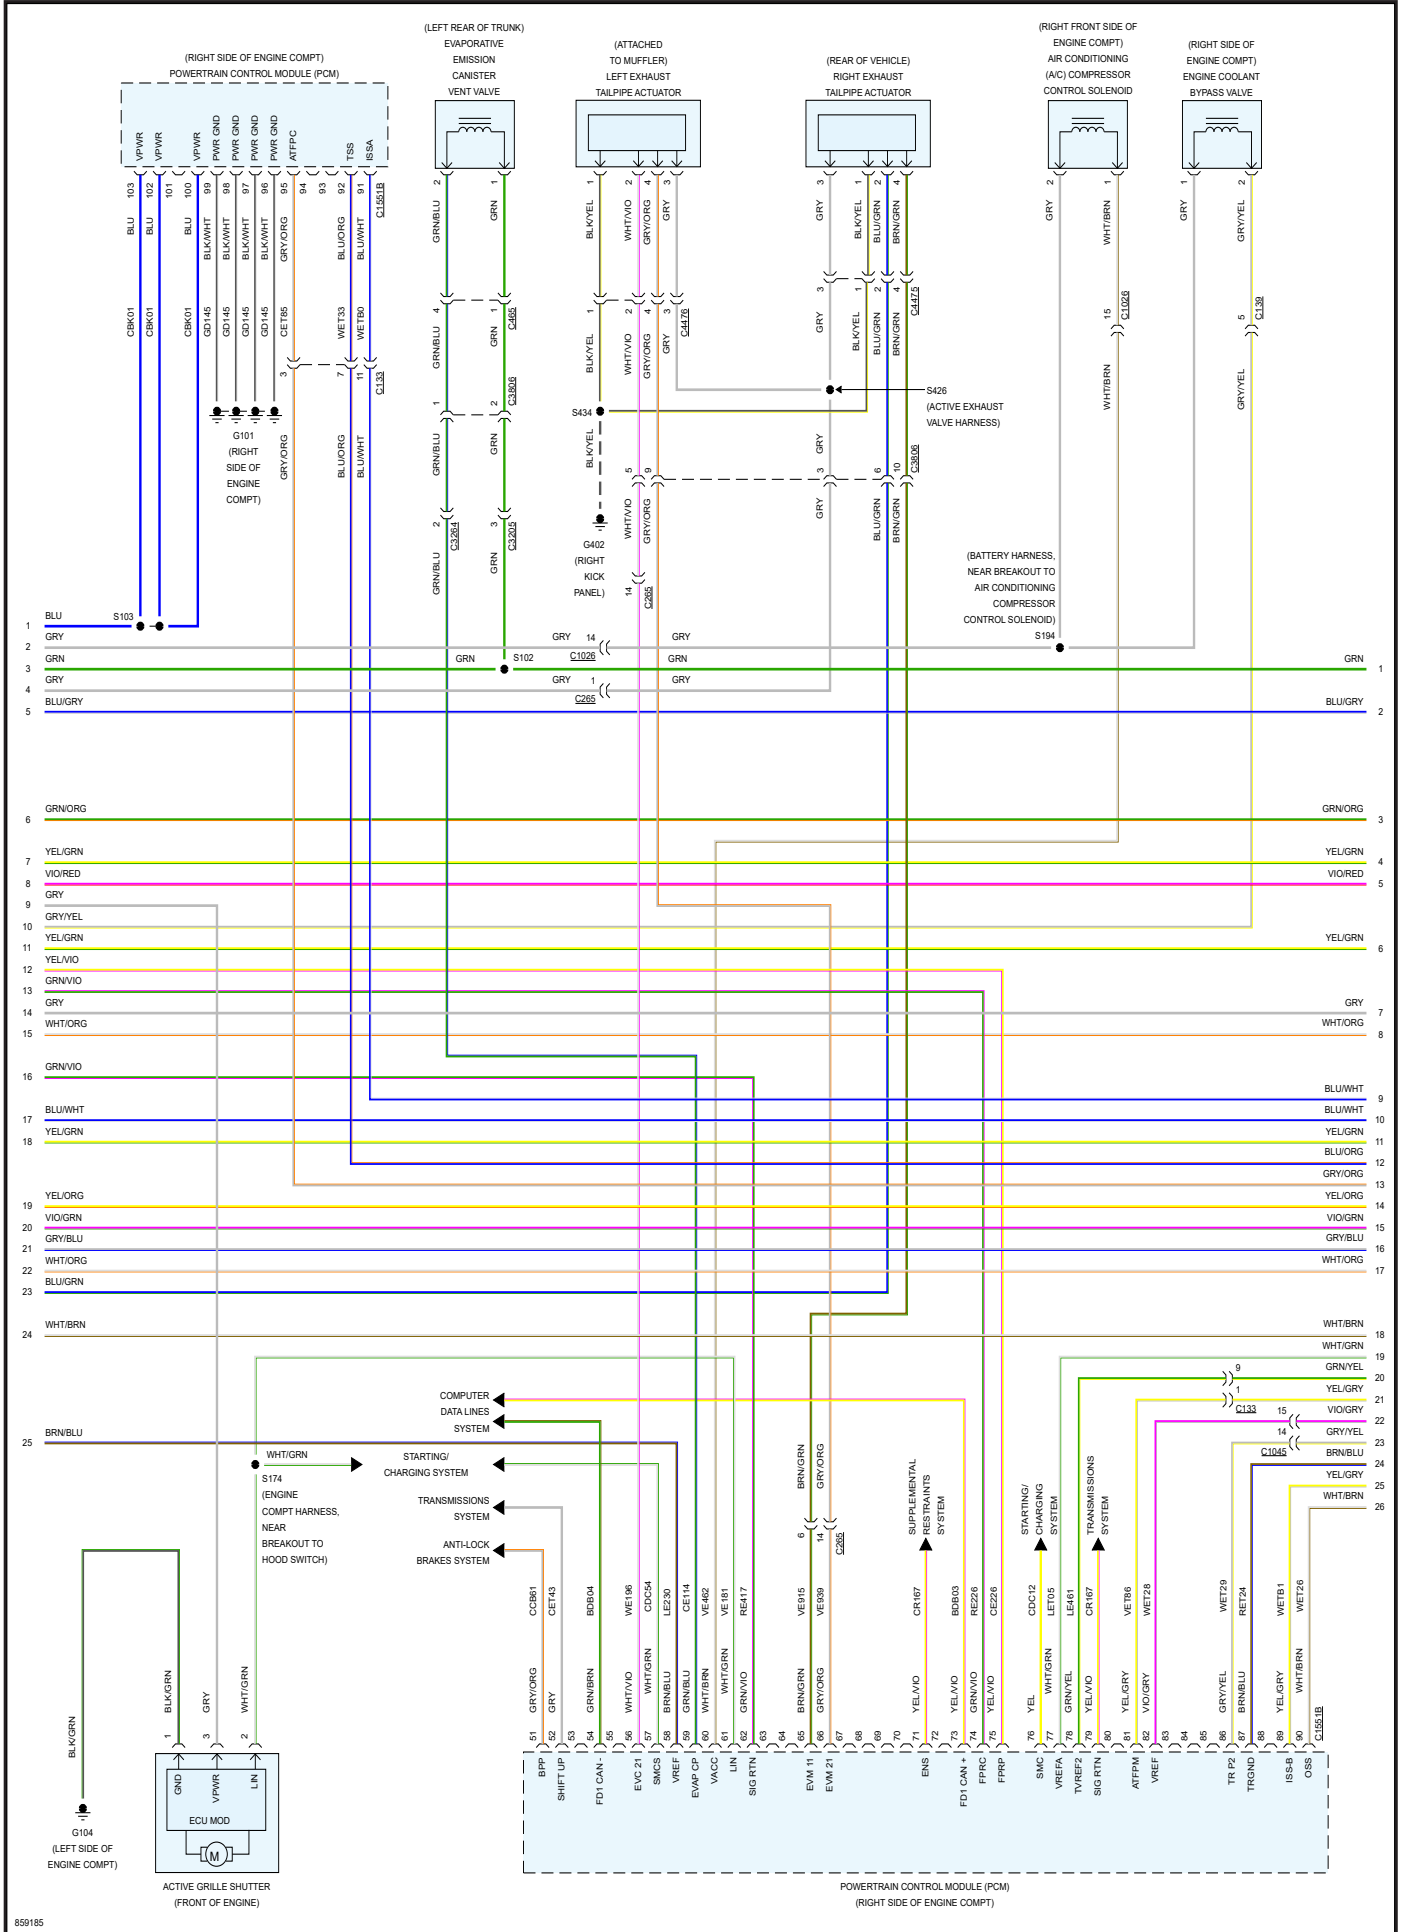

CONTOLES MOTOR 3/8

859185